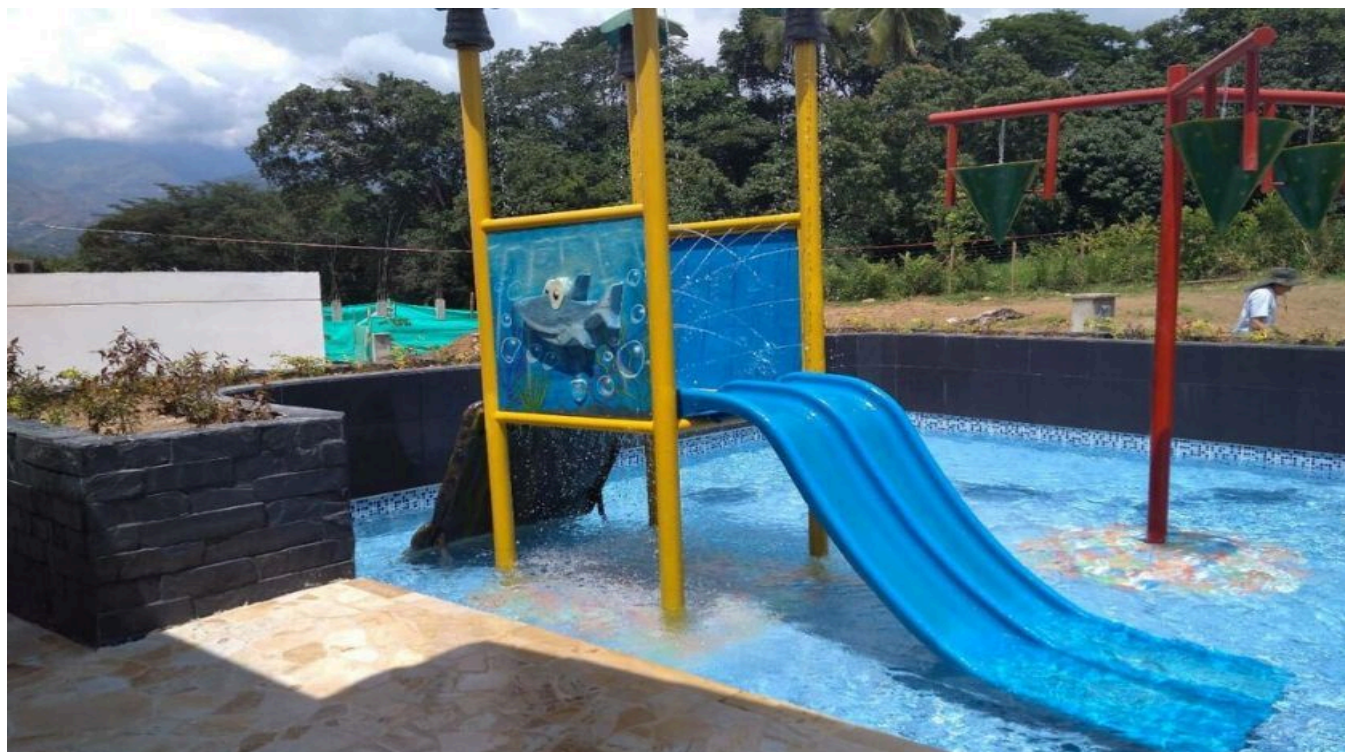

Lote con Planos Arquitectónico en Venta en Parcelacion la Pradera en Sopetran - Antioquia

Precio: \$ 79.000.000

Información General

Categoría:	Lotes	Zona:	Sopetran
Ubicación:	Sopetran	Baño:	0
Habitación:	0	M ² Construido:	
M ² Terreno:	122		

DESCRIPCIÓN

Este **lote** de 122 mts se encuentra a solo 5 minutos del parque de Sopetran y aproximadamente una hora de la ciudad de Medellín. Cuenta con estudio de suelos y los planos arquitectónicos, así que puedes iniciar la construcción de tu casa de forma rápida, además las conexiones a los servicios públicos se encuentran a la entrada del lote.

El **Condominio la Pradera**, sector Llano de la Montaña, es en donde se localiza como tal el lote. Este lugar cuenta con Seguridad las 24 horas, Piscina para adultos y niños, Cancha de voleibol, Mesa de ping pong y de billar pool, Sendero ecológico y un Lago de pesca.