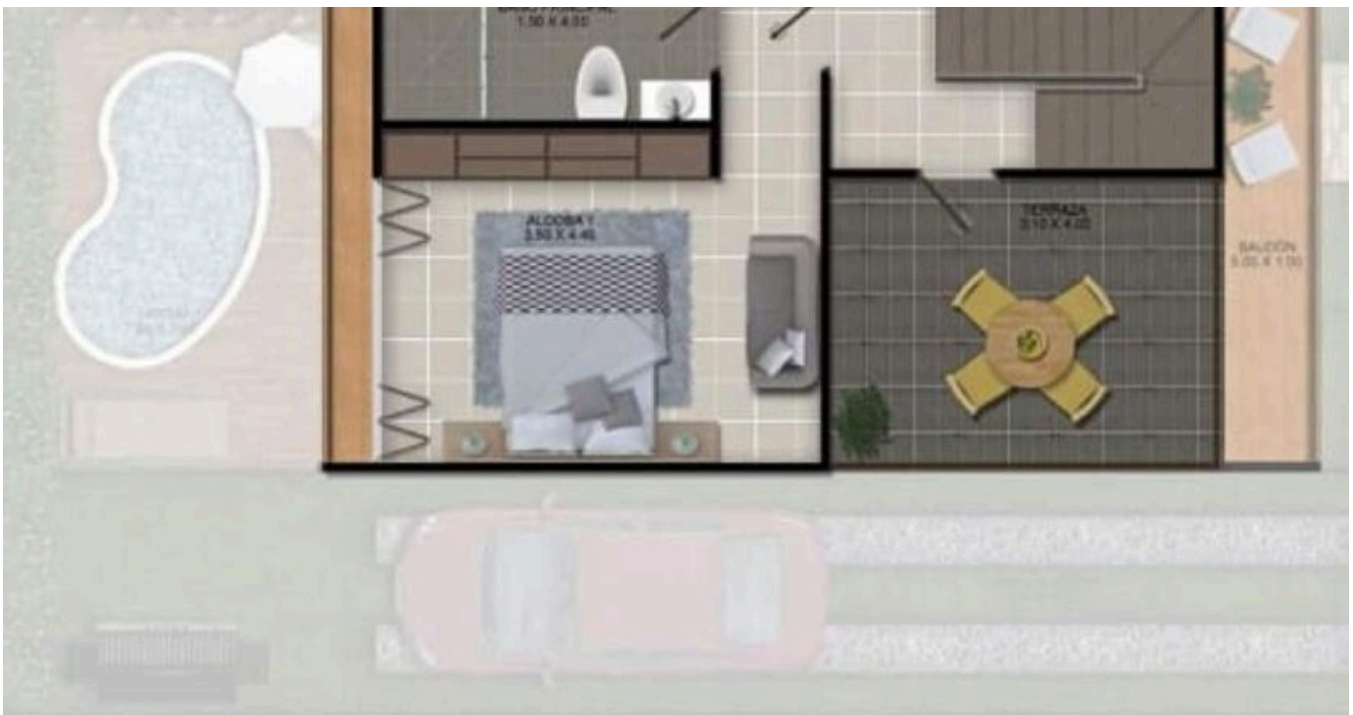

El **Condominio la Pradera**, sector Llano de la Montaña, es en donde se localiza como tal el lote. Este lugar cuenta con Seguridad las 24 horas, Piscina para adultos y niños, Cancha de voleibol, Mesa de ping pong y de billar pool, Sendero ecológico y un Lago de pesca.

Qué esperas, aprovecha este precio de oportunidad e inicia tu sueño de tener tu espacio campestre, retirado del bullicio y el smog de la ciudad.

Contáctame por favor para mayor información.

Casa Tipo 2 / 93 m2
Piso 1

Casa Tipo 2 / 93 m2
Piso 2

Casa Tipo 2 / 93 m2
Piso 3. Opcional / 33 m2